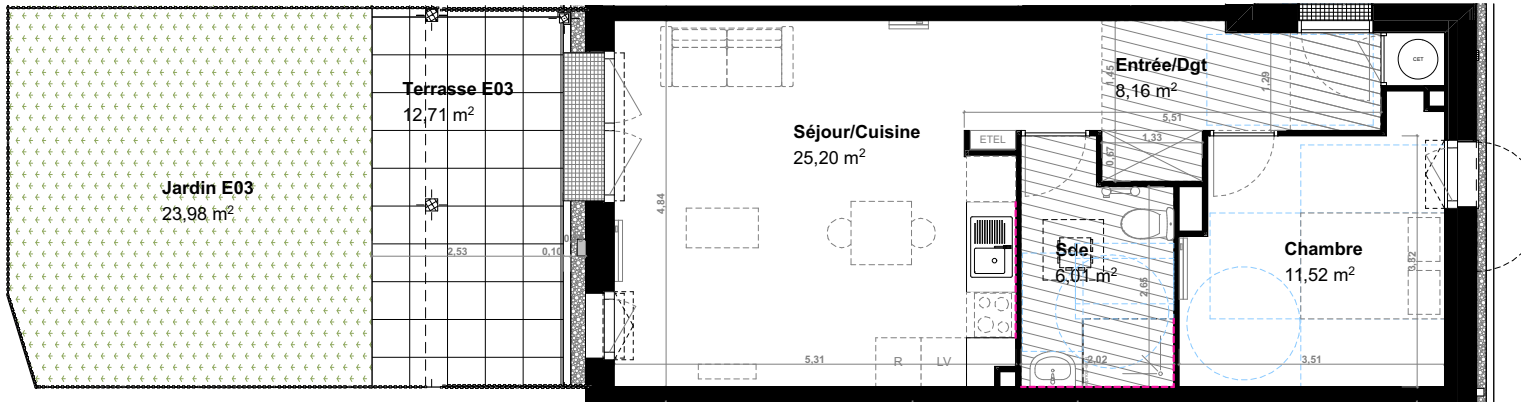

0 m 1 m 2 m 4 m

E03

Florescence  
rue de la Pagerie  
44340 BOUGUENAI

BAT E - RDC	E03	T2
-------------	-----	----

Chambre	11,52
Entrée/Dgt	8,16
Sde	6,01
Séjour/Cuisine	25,20

Surface totale SHAB 50,89 m<sup>2</sup>

Jardin 23,98 m<sup>2</sup>  
Terrasses 12,71 m<sup>2</sup>

PLAN DE COMMERCIALISATION

SEPTEMBRE 2024

PV : BATE\_RDC\_E03