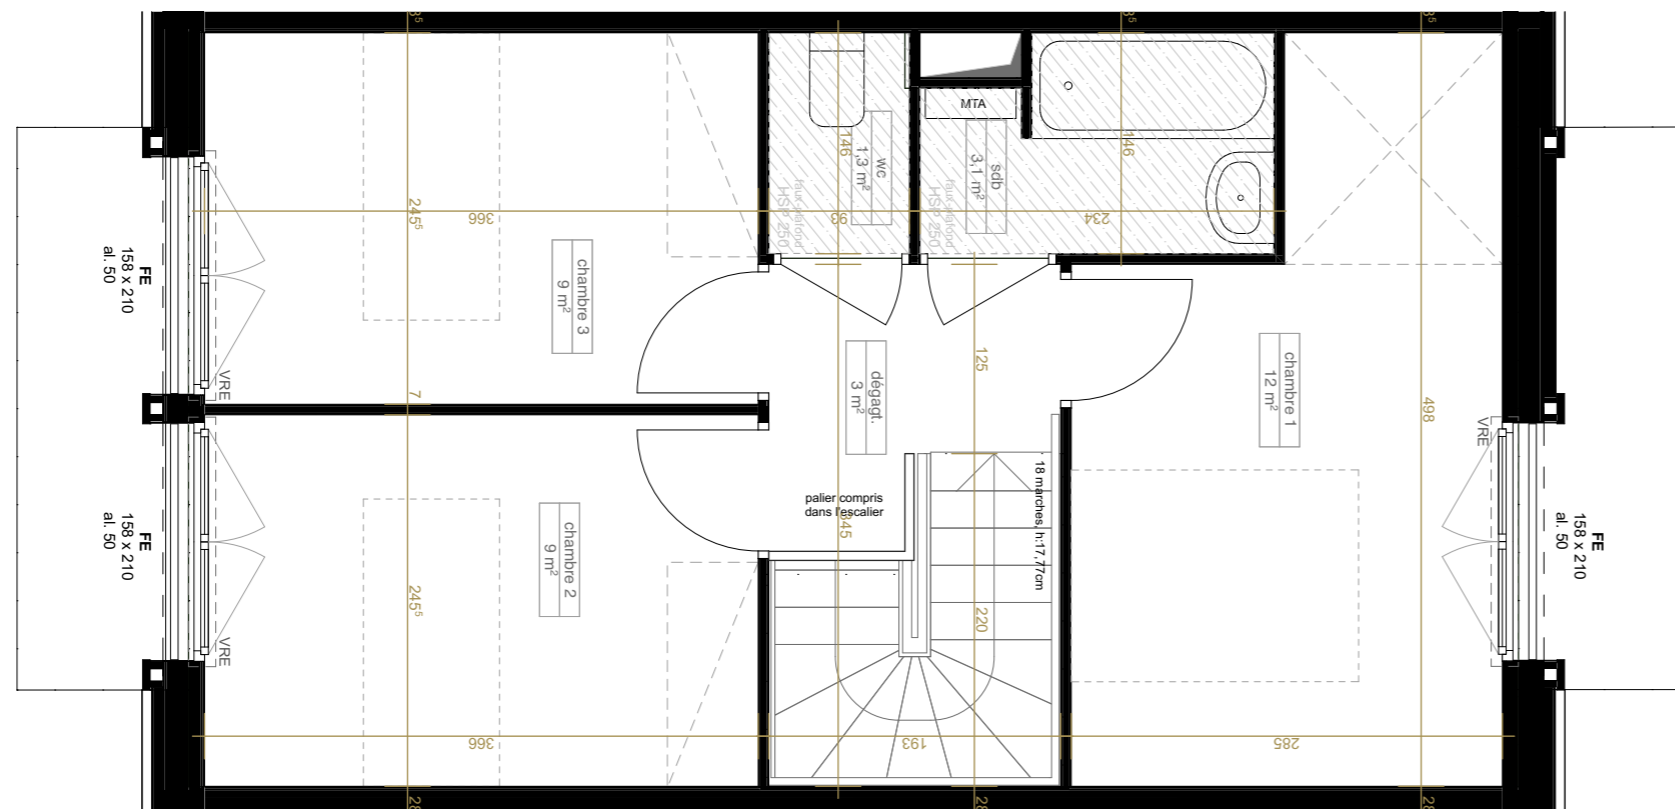

HABITAT PARTICIPATIF SÉNIOR RÉPUBLIQUE

Nantes

RUE ALAIN BARBE TORTE

ICÉO
La ville est belle

nantes
MÉTROPOLITE
HABITAT

Boris Bouchet
Architectes
Urbanistes

claas
architectes

R+1

RDC

NOTA : Le présent plan exprime les dispositions générales du logement, susceptibles d'adaptations techniques, de dimensions et d'organisation en fonction de nécessités techniques de réalisation.
Les équipements ménagers (notés LV,LL, SL,Cuisson et Froid) et le mobilier, indiqués en pointillés, ne sont pas fournis. Les poutres, poteaux, soffites et faux-plafonds n'apparaissent pas systématiquement.

LEGENDE :

N° d'Appt.	Type	Niveau
C 9	T4	RDC
SURFACES HABITABLES		
séjour		19,9 m ²
cuisine		14,6 m ²
sde		2,5 m ²
wc		1,4 m ²
chambre 1		12,0 m ²
chambre 2		9,0 m ²
chambre 3		9,0 m ²
sdb		3,1 m ²
wc		1,3 m ²
dégagement		3,0 m ²
		75,8 m²
terrasse		10,4 m ²