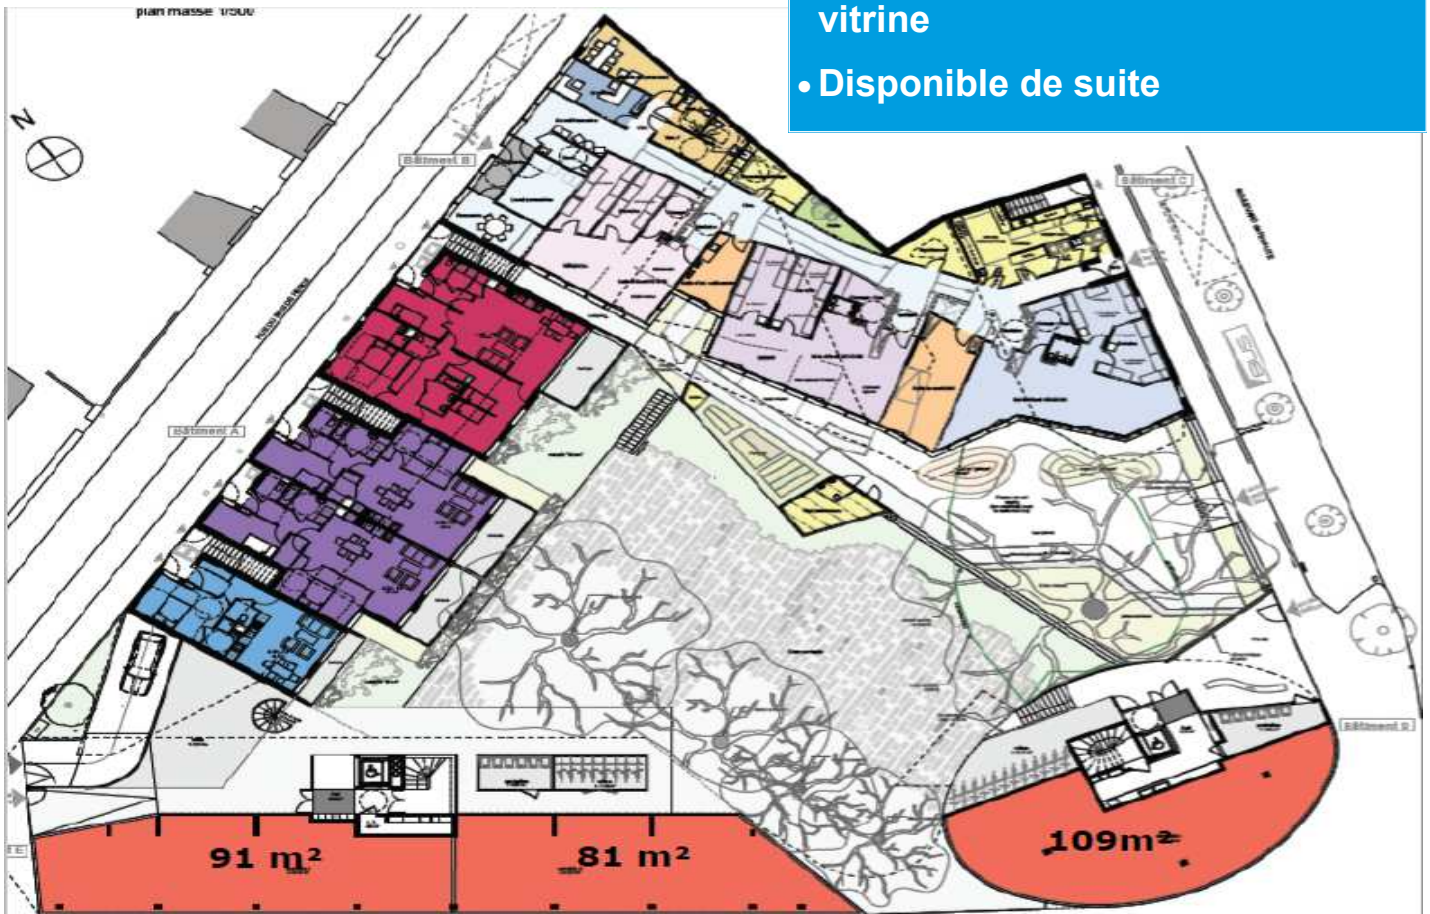

- 1 local d'activités livré brut sans vitrine
- Disponible de suite

Nantes Métropole Habitat : 1er bailleur commercial de la ville de Nantes

Nantes Métropole Habitat gère aujourd'hui près de 200 locaux d'activités représentant une surface d'environ 20 000 m² et prévoit la livraison d'environ 10 nouveaux locaux d'ici 2020

Contact
Nantes Métropole Habitat
26 Place Rosa Parks - BP 44618 - 44036 Nantes CEDEX
Tél : 02 40 67 08 77 | locaux-activites@nmh.fr