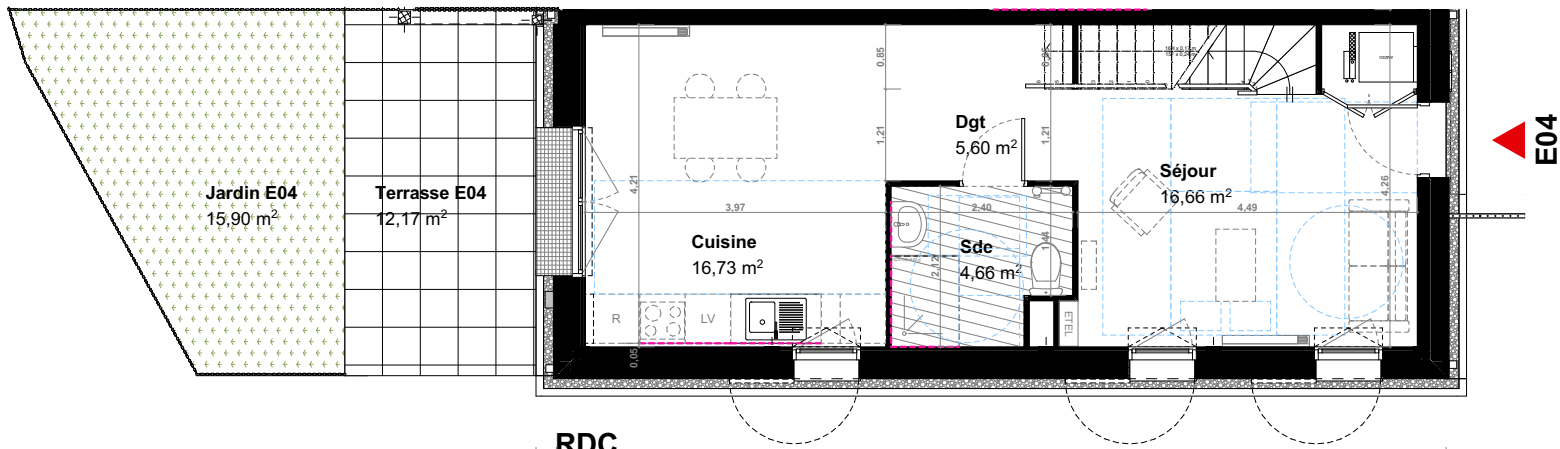

R+1

RDC

Florescence  
rue de la Pagerie  
44340 BOUGUENNAIS

BAT E - RDC	E04	T2
-------------	-----	----

Chambre 1	10,50
Chambre 2	9,19
Chambre 3	13,10
Cuisine	16,73
Dgt	4,18
Dgt	5,60
Sde	4,66
Sde	4,80
Séjour	16,66

Surface totale SHAB 85,42 m²

Jardin	15,90 m²
Terrasse	12,17 m²

PLAN DE COMMERCIALISATION

SEPTEMBRE 2024

PV : BATE\_RDC\_E04