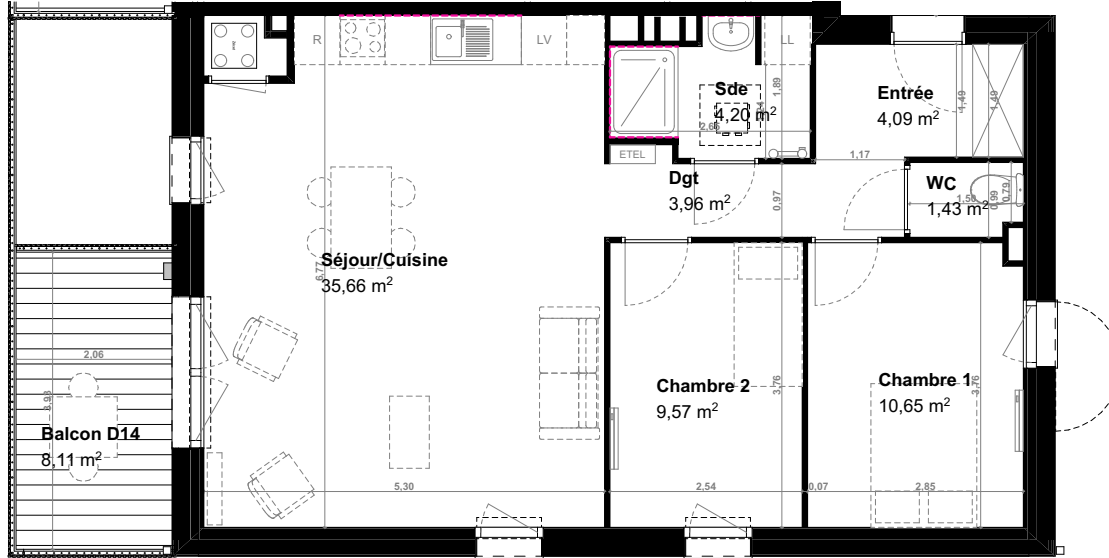

D14

Florescence
rue de la Pagerie
44340 BOUGUENNAIS

BAT D - R+1	D14	T3
--------------------	------------	-----------

Chambre 1	10,65
Chambre 2	9,57
Dgt	3,96
Entrée	4,09
Sde	4,20
Séjour/Cuisine	35,66
WC	1,43

Surface totale SHAB 69,56 m²

Balcon 8,11 m2

PLAN DE COMMERCIALISATION

SEPTEMBRE 2024

PV : BAT_D_R+1_D14