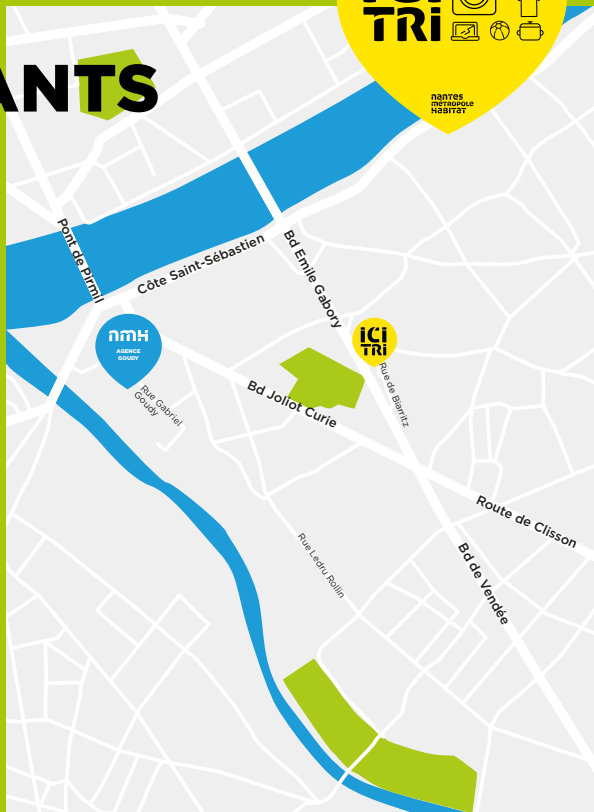

3 BONS PLANS POUR UN QUARTIER PLUS PROPRE

À PIED DANS MON QUARTIER

1 LOCAL ICI TRI

- 2 rue de Biarritz
  - lundi de 10h à 12h
  - jeudi de 15h à 17h :
    **tous les jeudis bénéficiez de la
    mini brocante organisée par la
    BricolowTech. Venez faire un tour !**
  - samedi de 10h à 12h

Contactez votre agence
pour demander de l'aide :
02 72 20 66 10