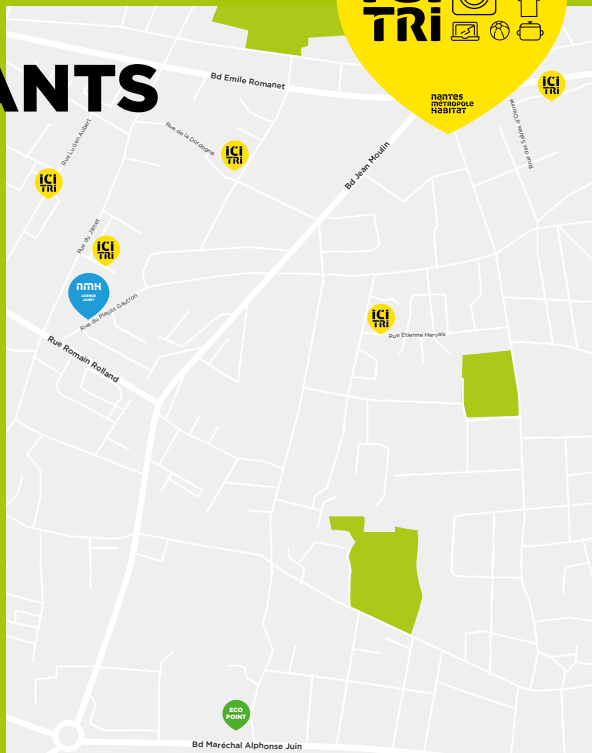

AGENCE JAMET

DES SOLUTIONS POUR VOS ENCOMBRANTS

3 BONNS PLANS POUR UN QUARTIER PLUS PROPRE

À PIED DANS
MON QUARTIER

5 LOCAUX ICI TRI

- 15 rue Lucien Aubert
 - mercredi de 10h à 12h
 - vendredi de 16h à 18h
 - samedi de 10h à 12h
- 7 rue de la Dordogne
 - lundi de 13h à 15h
 - mercredi de 14h à 16h
 - samedi de 10h à 12h
- 20 rue du Jamet
 - mercredi, jeudi et samedi de 14h à 16h
- 20 rue Etienne Hervais
 - mercredi de 14h à 16h
 - samedi de 10h à 12h
- 25 rue des Sables d'Olonne
 - mercredi et samedi de 10h à 12h