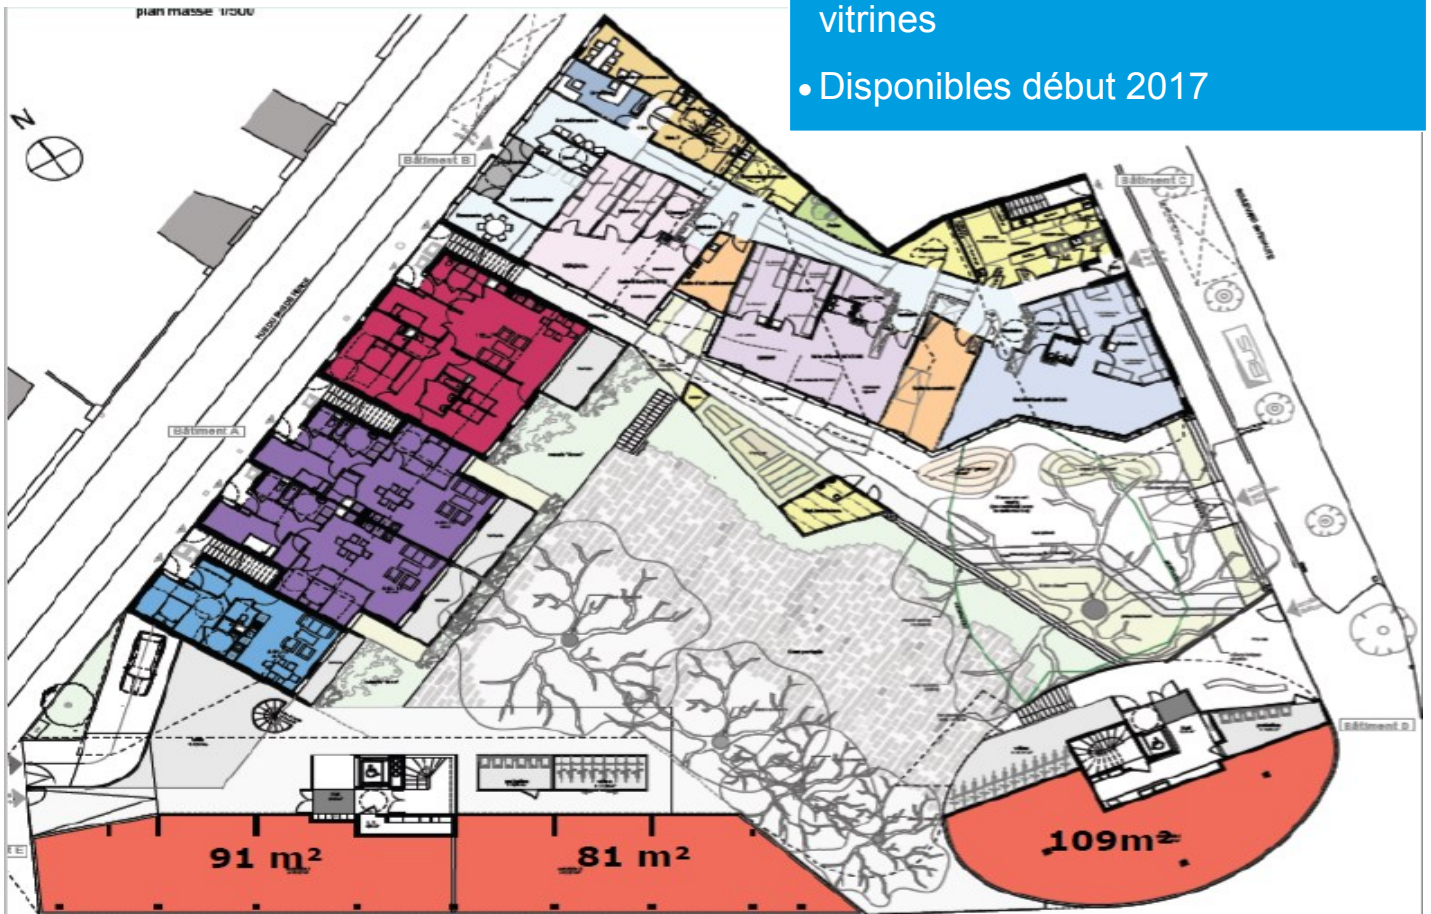

- 3 locaux d'activités livrés bruts avec vitrines
- Disponibles début 2017

façade Sud - Boulevard Léon Jouhaux 1/200